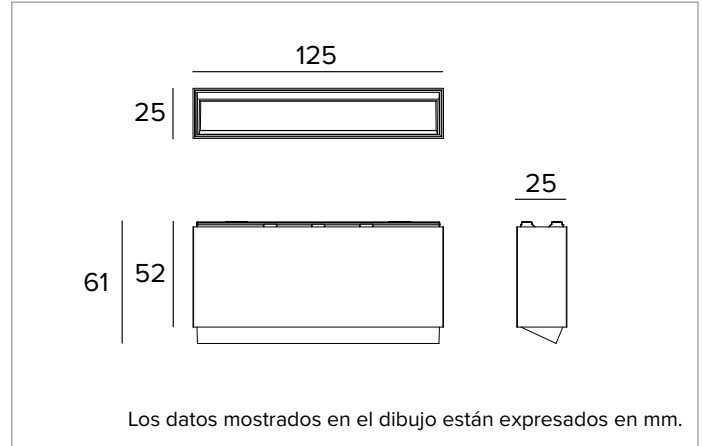

2T0122 | OZ Módulo luminoso - Wall Washer

Módulos luminosos de Led Wall Washer magnéticos, alimentados a bajísima tensión

	4000K	H(m)	D1(m)	D2(m)	E _{max} (lx)		
Ra90		35°	77°				
Fixture Power	8W	1	0.67	1.65	397		
Source Flux	704lm	2	1.34	3.30	99		
Fixture Flux	453lm	3	2.00	4.95	44		
Efficacy	55lm/W	4	2.67	6.60	25		
TS1842	I _{max} =610cd/klm	I _{max}	430cd	5	3.34	8.24	16

CARACTERÍSTICAS LUMINOTÉCNICAS

Sistema óptico Wall Washer: reflector de aluminio anodizado de alta reflectancia, filtro holográfico difusor, marco en policarbonato negro.
Óptica: WALL WASHER
Eficiencia óptica: 64%
Flujo luminaria: 453lm
Rendimiento luminoso: 55lm/W
Seguridad fotobiológica: Conforme al grupo de riesgo RG1 (Riesgo Bajo)

CARACTERÍSTICAS MECÁNICAS

Cuerpo de aluminio fundido a presión barnizado en negro. Dimensiones 125x25mm.
Color y acabado: Negro profundo
Dimensiones: 25x125mm
Peso: 0,24Kg
Versión: STANDARD
Grado de protección: IP20